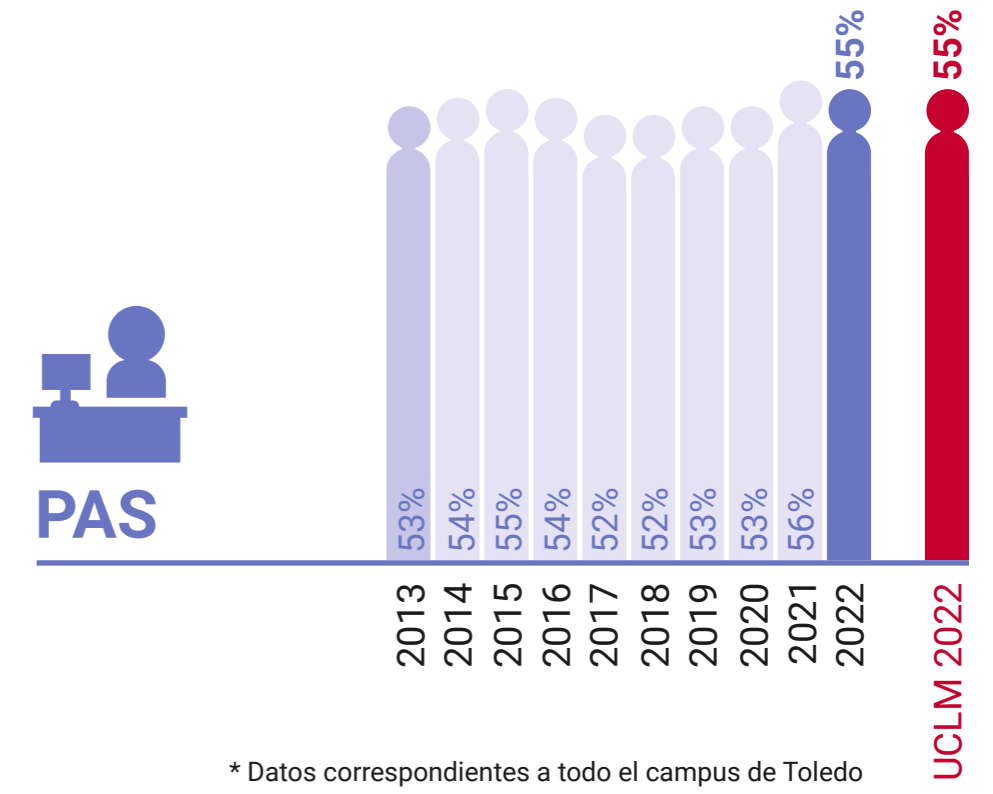

# UCLM en Igualdad: Presencia de Mujeres (%)

Facultad de Fisioterapia y Enfermería de Toledo

\* Datos correspondientes a todo el campus de Toledo