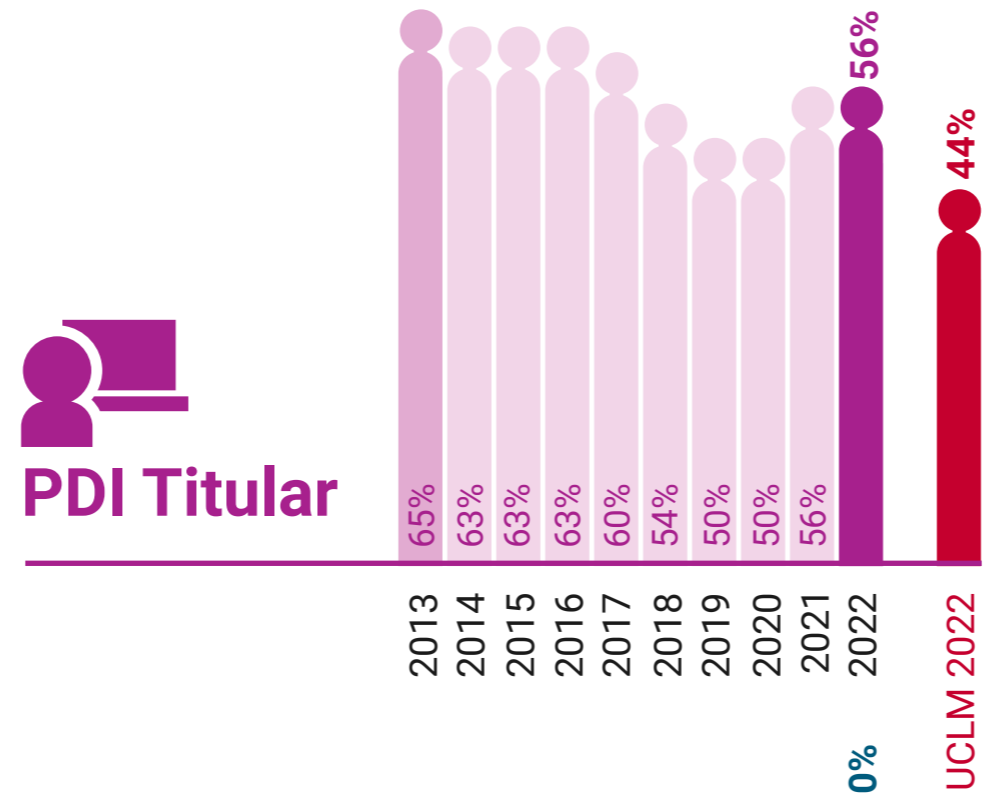

# UCLM en Igualdad: Presencia de Mujeres (%)

Facultad de Fisioterapia y Enfermería de Toledo

\* Datos correspondientes a todo el campus de Toledo