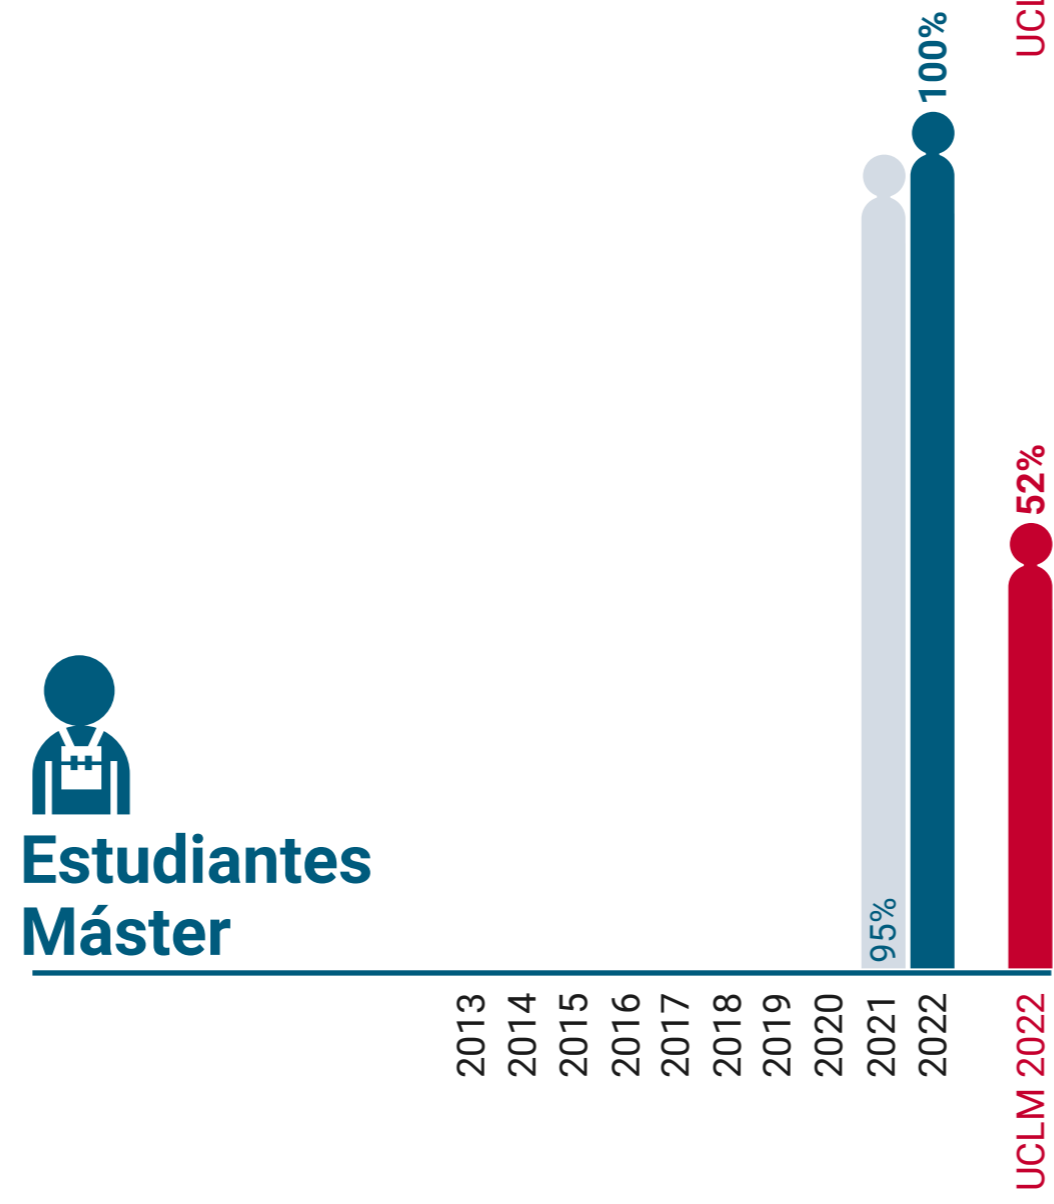

# UCLM en Igualdad: Presencia de Mujeres (%)

Facultad de Fisioterapia y Enfermería de Toledo

\* Datos correspondientes a todo el campus de Toledo