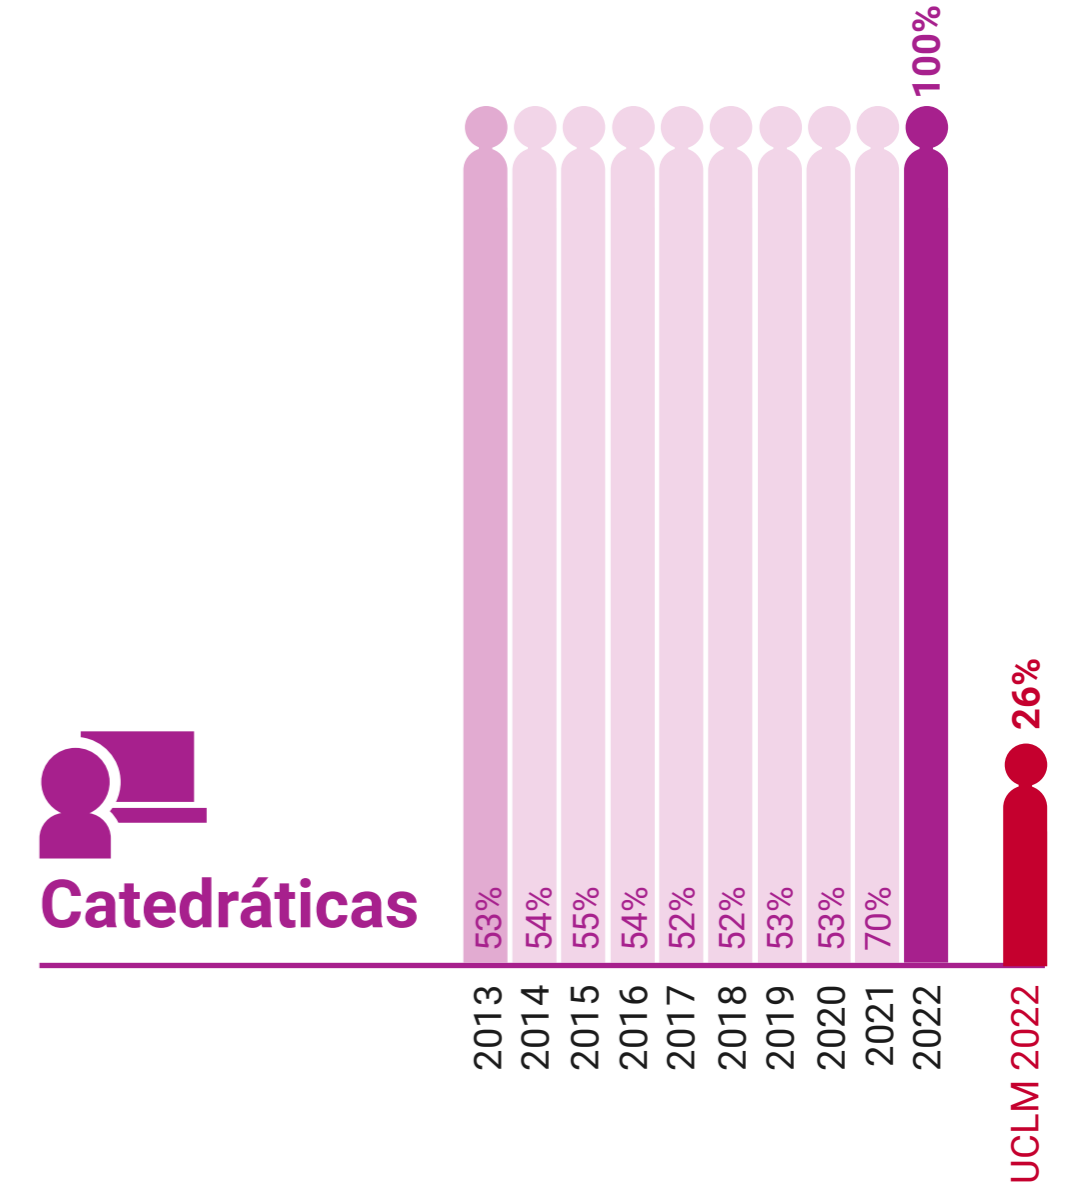

# UCLM en Igualdad: Presencia de Mujeres (%)

Facultad de Fisioterapia y Enfermería de Toledo

\* Datos correspondientes a todo el campus de Toledo