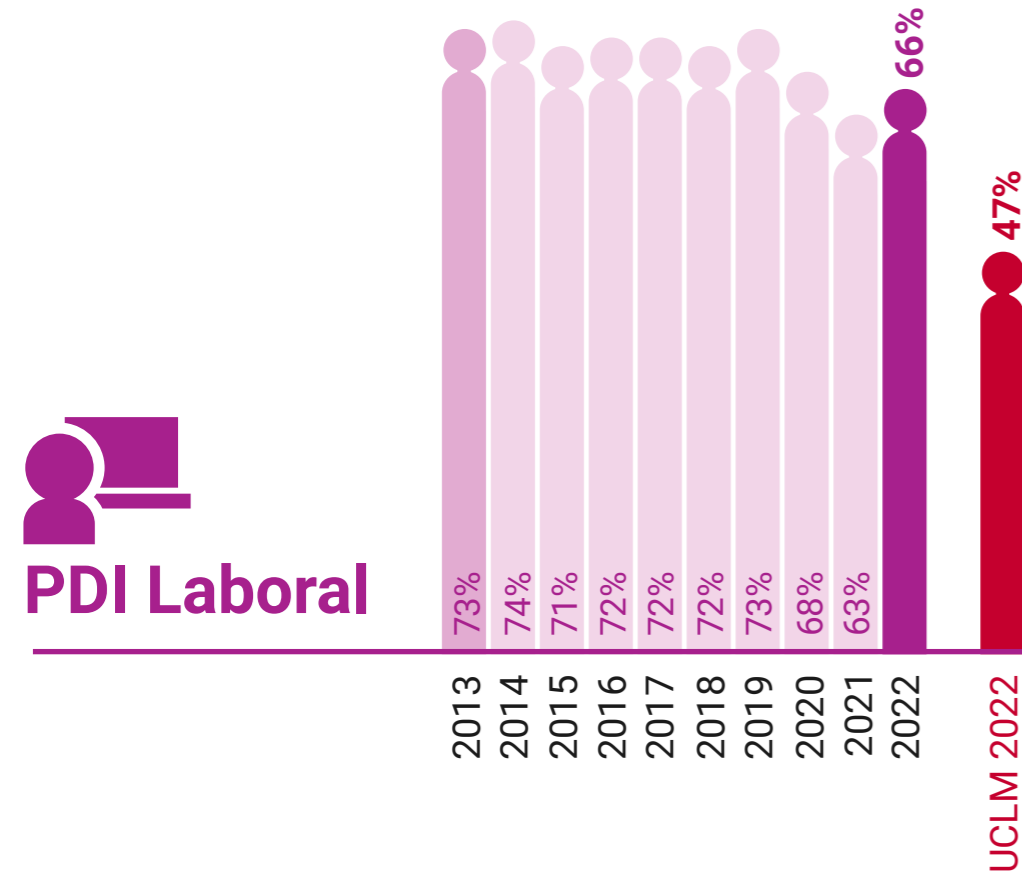

# UCLM en Igualdad: Presencia de Mujeres (%)

Facultad de Fisioterapia y Enfermería de Toledo

\* Datos correspondientes a todo el campus de Toledo